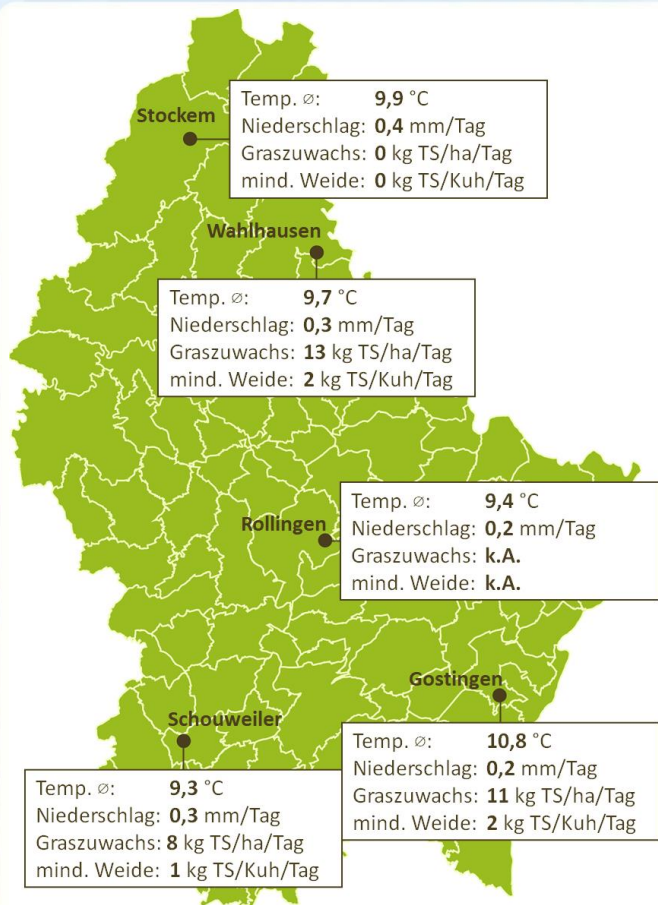

Grünland-Ticker

Grünland-/Weide-Tipps (09.10.2018)

Im kommenden Jahr findet die 13. Auflage der Internationalen Grünlandtage (IGLT) im Rahmen der FAE in Ettelbrück statt. Vom 5.-7. Juli 2019 stellen Grünlandexperten aus der Großregion ihre aktuellen Arbeitsfelder zum Thema Grünland und Futterproduktion vor.

Die Vorbereitungen zu diesem Event haben bereits begonnen: anlässlich einer Besichtigung des Pilotbetriebes Weirich in Gostingen (1) erfolgte das Debriefing zur diesjährigen IGLT in Bras/Libramont (BE) zusammen mit allen internationalen Partnern. Zudem wurden aktuelle und praxisrelevante Grünlandaspekte für die kommenden IGLT 2019 erarbeitet: nach den Witterungsextremen der vergangenen Jahre werden Aspekte um Klimawandel und Klimarelevanz im Fokus stehen.

Bei der Organisation würden wir gerne auch konkrete Fragen aus der Praxis berücksichtigen: schreiben Sie uns Ihnen wichtige Themenvorschläge auf grenland@lta.lu.

(1)