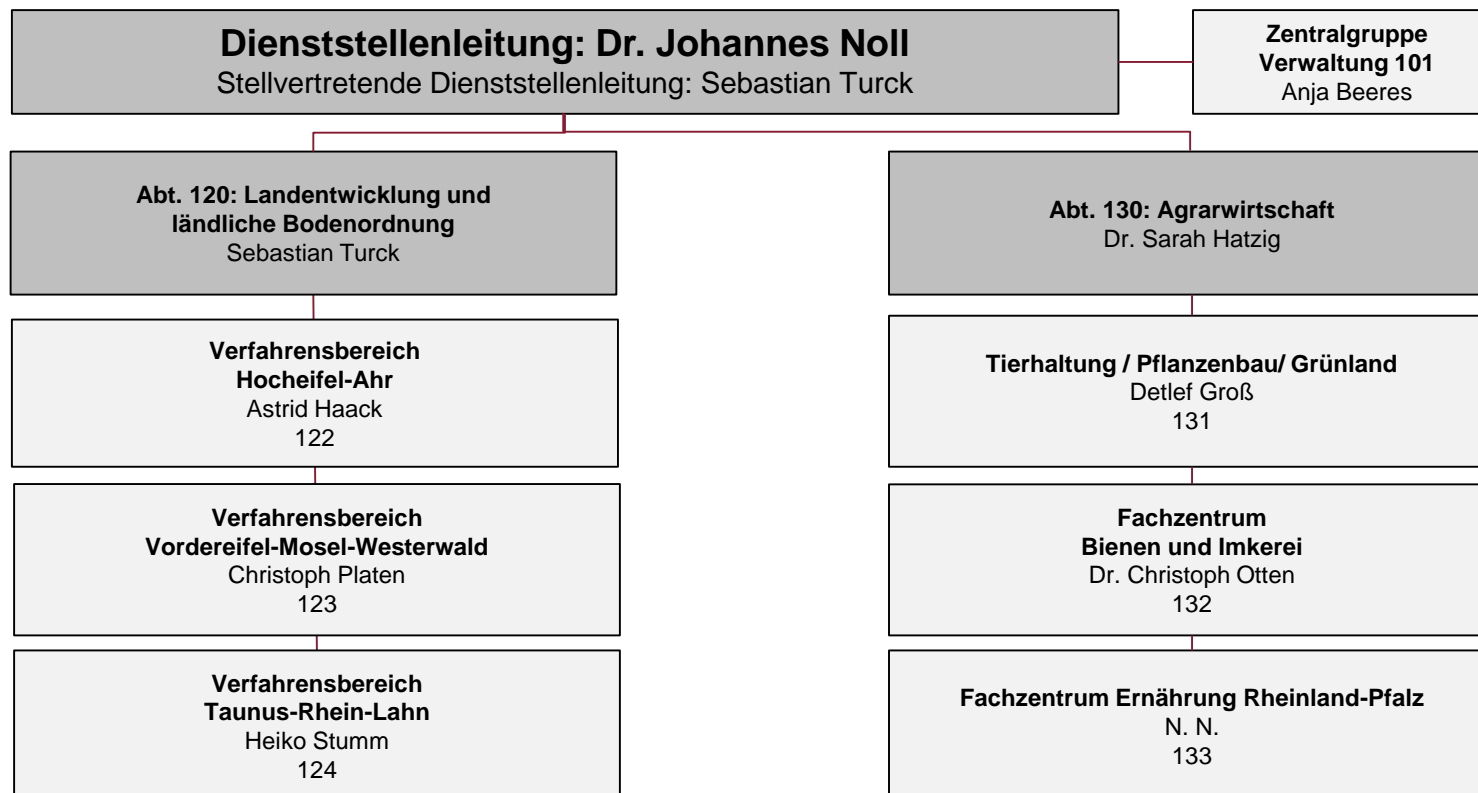

ÜBERSICHT LEITUNGSEBENEN

DLR 1: WESTERWALD - OSTEIFEL

Dienstszitz Montabaur
Bahnhofstr. 32
56410 Montabaur
Tel. (02602) 9228-0
Fax (02602) 9228-1800

Dienstszitz Mayen
Bannerberg 4
56727 Mayen
Tel. (02602) 9228-0
Fax (02602) 9228-1801